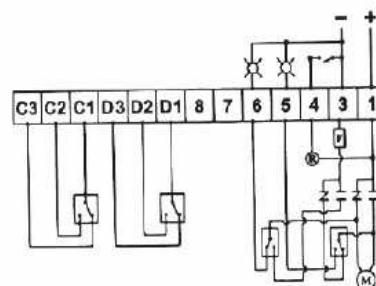

ALBION KFT

UMA Típusú Elektromos Hajtómű

Jellemzők

- 90°-os elfordulás
- Műanyag ház
- IP65 érintésvédelem
- Fűtő ellenállás 2w
- 2 végállás kapcsoló, + 2 kiegészítő végállás kapcsoló
- 24 Voltos AC/DC, illetve 230 V 50 Hz váltóárammal működő elektronikával szerelt változatok.
- Pozíció kijelző
- Üzemeltetés: 10 indítás/óra

Hőmérséklet: -10°C - +50°C-ig

Typus	Nyomaték (Nm)	Működési idő (sec) 90°-ra	Fogyasztás (w)	Karima csatlakozás	Tengely kapcsolat (mm)
UMA 3,5 (230 V AC)	35	10	10	F03/05	14
UMA 3,5 (24 V AC)	35	15	10	F03/05	14
UMA 3,5 (24 V DC)	35	10	10	F03/05	14

230 Vac
24 Vac

24 Vdc