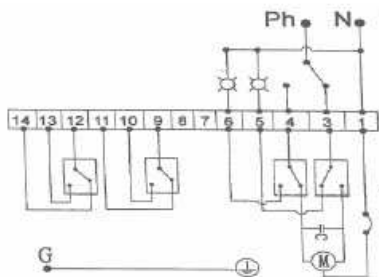

ALBION KFT

UMA Típusú Elektromos Hajtómű

Jellemzők

- 90°-os elfordulás
- Műanyag ház
- IP65 érintésvédelem
- Fűtő ellenállás 2w
- 2 végállás kapcsoló, + 2 kiegészítő végállás kapcsoló
- 24 Voltos AC/DC, illetve 230 V 50 Hz váltóárammal működő elektronikával szerelt változatok.
- Pozíció kijelző
- Üzemeltetés: 10 indítás/óra

Hőmérséklet: -10°C - +50°C-ig

Typus	Nyomaték (Nm)	Működési idő (sec) 90°-ra	Fogyasztás (w)	Karima csatlakozás	Tengely kapcsolat (mm)
UMA 3,5 (230 V AC)	35	10	10	F03/05	14
UMA 3,5 (24 V AC)	35	15	10	F03/05	14
UMA 3,5 (24 V DC)	35	10	10	F03/05	14

230 Vac
24 Vac

24 Vdc