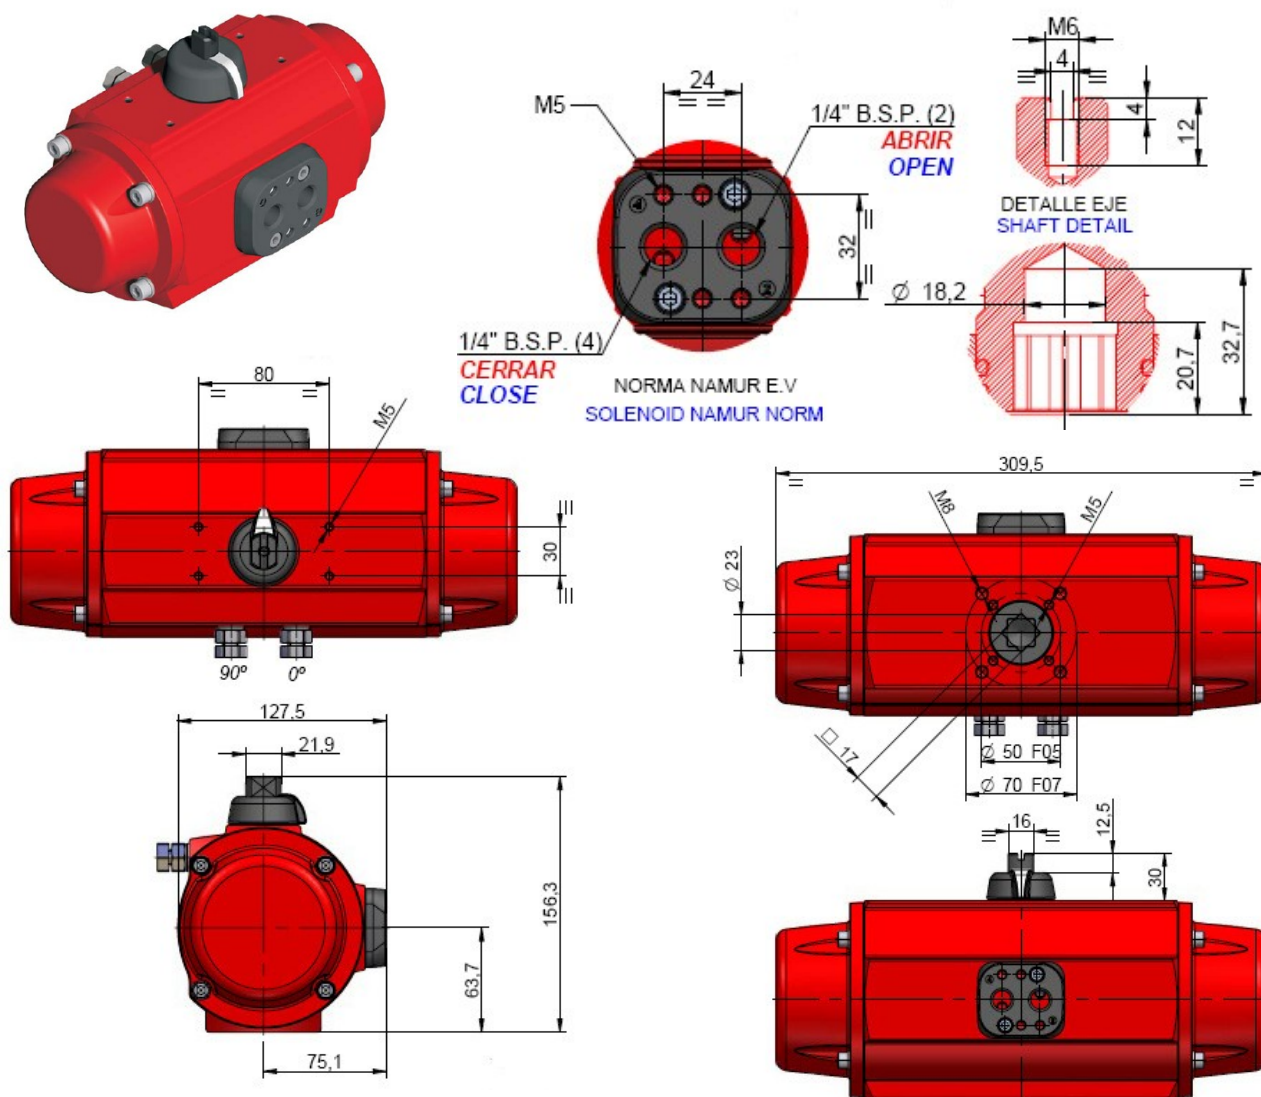

## PNEUMATIKUS HAJTÓMŰ

(ALUMÍNIUM HÁZBAN)

Típus: PA20 Kettős működtetésű

Típus: PA20S Rugóvisszatérítéses

| Típus | Nyitási idő (s) | Zárási idő(s) | Súly (kg) | Levegő szükséglet (L) |       |
|-------|-----------------|---------------|-----------|-----------------------|-------|
|       |                 |               |           | Nyitás                | Zárás |
| PA20  | 0,4             | 0,4           | 5,61      | 0,8                   | 1,15  |
| PA20S | 0,5             | 0,5           | 6,63      | 0,8                   |       |